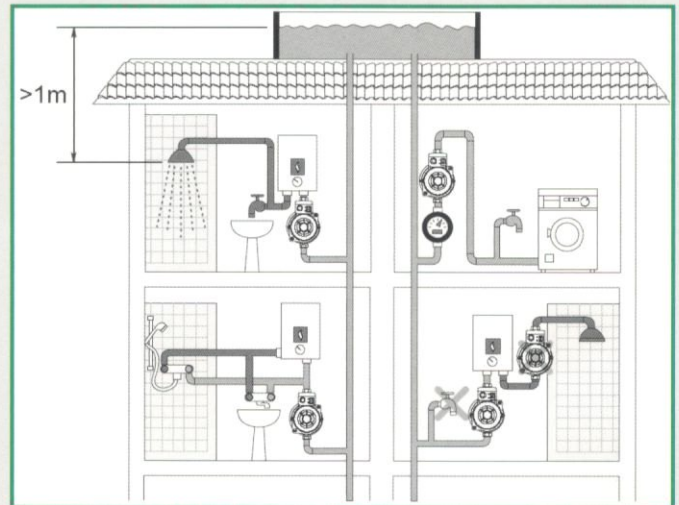

Pumpen Intelligenz.

德國威樂家用加壓泵浦

Home Booster Pump

熱水器專用加壓泵PB-089LA

PB-135

PB-S250

PB-351

Pumpen Intelligenz.

德國威樂泵浦成立於1872年，並通過ISO 9001品質認證及ISO 14001環境管理認證。

性能曲線

安裝方式

應用範圍

- 適用於小型加壓系統
- 頂樓加壓
- 家用水塔補水
- 家用熱水加壓

產品規格

型號	馬力	最大流量	最大揚程	最大耐溫	連接口徑
PB-089	60W	2.1 m ³ /h	9 m	60°C	外牙15mm
PB-135	130W	2.7 m ³ /h	13 m	60°C	外牙15mm
PB-S250	250W	3.3 m ³ /h	16 m	80°C	外牙20mm
PB-351	350W	4.8 m ³ /h	21 m	80°C	內牙25mm

馬達

- 附溫度過載保護
- 可選擇電壓
 - MA：單相220V 60Hz
 - LA：單相110V 60Hz

供應範圍

- 原廠完整包裝
- PB-089&PB-135附銅由令
- 操作手冊

產品特色

- 提供穩定供水及穩定壓力
- 安裝簡單
- 低噪音等級：55dB
- 可選擇手、自動控制
- 接液部份經陽極抗銹處理

PB-089 & PB-135 尺寸圖

※PB-S250&PB-351尺寸圖另行提供。