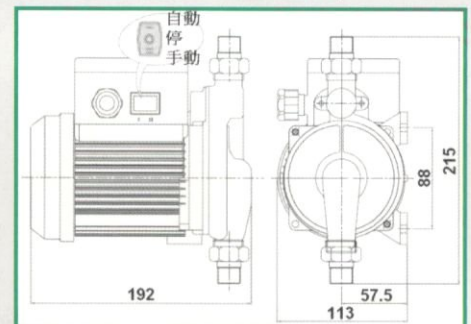

德國威樂泵浦成立於1872年，並通過ISO 9001品質認證及ISO 14001環境管理認證。

性能曲線

安裝方式

應用範圍

- 適用於小型加壓系統
- 頂樓加壓
- 家用水塔補水
- 家用熱水加壓

產品規格

型號	馬力	最大流量	最大揚程	最大耐溫	連接口徑
PB-089	60W	2.1 m ³ /h	9 m	60°C	外牙15mm
PB-135	130W	2.7 m ³ /h	13 m	60°C	外牙15mm
PB-S250	250W	3.3 m ³ /h	16 m	80°C	外牙20mm
PB-351	350W	4.8 m ³ /h	21 m	80°C	內牙25mm

馬達

- 附溫度過載保護
- 可選擇電壓
 - MA：單相220V 60Hz
 - LA：單相110V 60Hz

供應範圍

- 原廠完整包裝
- PB-089&PB-135附銅由令
- 操作手冊

產品特色

- 提供穩定供水及穩定壓力
- 安裝簡單
- 低噪音等級：55dB
- 可選擇手、自動控制
- 接液部份經陽極抗銹處理

PB-089 & PB-135 尺寸圖

※PB-S250&PB-351尺寸圖另行提供。