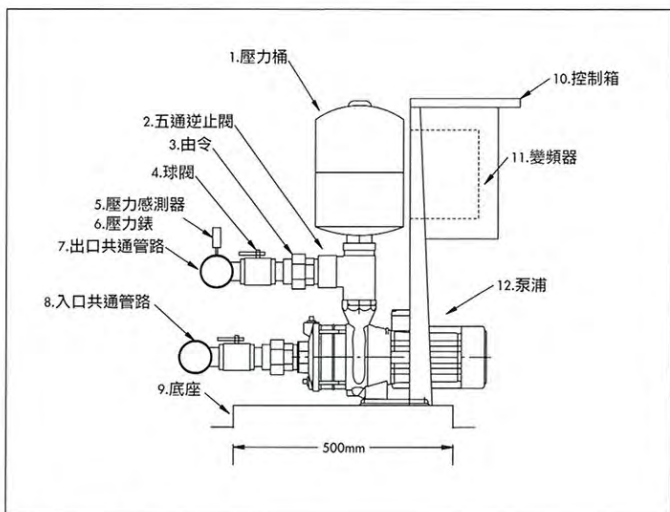

尺寸圖

尺寸表

泵浦型號	泵浦入口	泵浦出口	入口 共通管徑	出口 共通管徑	壓力桶
2 CM 3-2	RP 1"	RP 1"	RP 1 1/2"	RP 1 1/2"	2 L X 2
2 CM 3-3	RP 1"	RP 1"	RP 1 1/2"	RP 1 1/2"	2 L X 2
2 CM 3-4	RP 1"	RP 1"	RP 1 1/2"	RP 1 1/2"	2 L X 2
2 CM 3-5	RP 1"	RP 1"	RP 1 1/2"	RP 1 1/2"	2 L X 2
2 CM 3-6	RP 1"	RP 1"	RP 1 1/2"	RP 1 1/2"	2 L X 2
2 CM 5-2	RP 1 1/4"	RP 1"	RP 1 1/2"	RP 1 1/2"	2 L X 2
2 CM 5-3	RP 1 1/4"	RP 1"	RP 1 1/2"	RP 1 1/2"	2 L X 2
2 CM 5-4	RP 1 1/4"	RP 1"	RP 1 1/2"	RP 1 1/2"	2 L X 2
2 CM 5-5	RP 1 1/4"	RP 1"	RP 1 1/2"	RP 1 1/2"	2 L X 2
2 CM 5-6	RP 1 1/4"	RP 1"	RP 1 1/2"	RP 1 1/2"	2 L X 2
2 CM 10-1	RP 1 1/2"	RP 1 1/2"	RP 2"	RP 2"	8 L X 2
2 CM 10-2	RP 1 1/2"	RP 1 1/2"	RP 2"	RP 2"	8 L X 2
2 CM 10-3	RP 1 1/2"	RP 1 1/2"	RP 2"	RP 2"	8 L X 2
2 CM 15-1	RP 2"	RP 2"	RP 2 1/2"	RP 2 1/2"	8 L X 2
2 CM 15-2	RP 2"	RP 2"	RP 2 1/2"	RP 2 1/2"	8 L X 2

規格

1. 壓力桶 x 2：葛蘭富隔膜式壓力桶
2. 五通閥 x 2：銅質鍍鉻，不鏽鋼
3. 由令 x 4：不鏽鋼材質
4. 球閥 x 4：不鏽鋼材質
5. 壓力錶 x 1
6. 壓力感測器 x 1：Danfoss 0~10bar 4~20Ma
7. 出口共通管路 x 1：不鏽鋼材質
8. 入口共通管路 x 1：不鏽鋼材質
9. 底座 x 1：鋼板烤漆 3mm
10. 控制箱 x 1：鋼板烤漆 2mm
11. 變頻器 x 2：微電腦 PI 控制泛用型變頻器
12. 泵浦 x 2：葛蘭富高品質 CM A/I/G 泵浦

泵浦性能表

型號	功率 (P2) (KW)	零流量 揚程 (M)	最大工作 揚程 (M)	最大水量 (M ³ /h)	恆壓建議 設定值 (kgf/cm ²)
2 CM 3-2	0.74 x 2	26	25	10	0.5~2.5
2 CM 3-3	0.74 x 2	39	38	10	0.5~3.5
2 CM 3-4	0.74 x 2	53	52	10	0.5~5.0
2 CM 3-5	1.04 x 2	67	66	10	0.5~6.5
2 CM 3-6	1.28 x 2	79	78	10	0.5~7.5
2 CM 5-2	0.74 x 2	27	26	16	0.5~2.5
2 CM 5-3	1.04 x 2	40	39	16	0.5~3.5
2 CM 5-4	1.7 x 2	53	52	16	0.5~5.0
2 CM 5-5	2.5 x 2	67	66	16	0.5~6.5
2 CM 5-6	2.5 x 2	80	79	16	0.5~7.5
2 CM 10-1	1.28 x 2	23	22	36	0.5~2.0
2 CM 10-2	2.5 x 2	45	44	36	0.5~4.0
2 CM 10-3	4 x 2	68	67	36	0.5~6.5
2 CM 15-1	2.5 x 2	24	23	52	0.5~2.0
2 CM 15-2	4 x 2	47	46	52	0.5~4.5