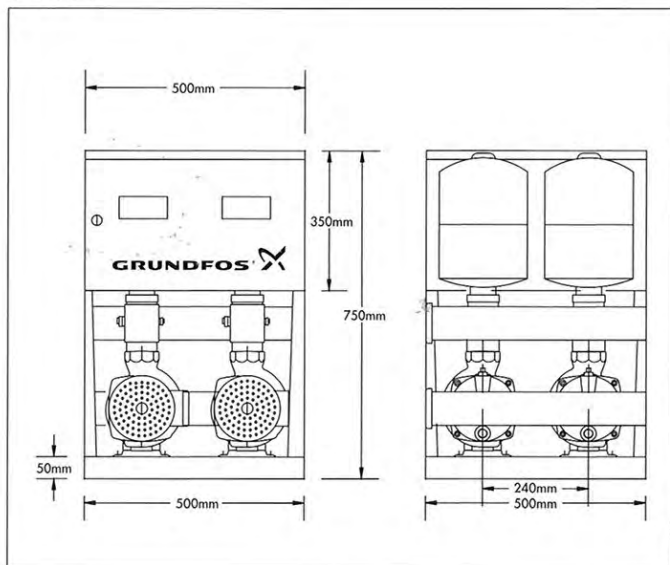

尺寸圖

尺寸表

泵浦型號	泵浦入口	泵浦出口	入口 共通管徑	出口 共通管徑	壓力桶
2 CM 3-2	RP 1"	RP 1"	RP 1 1/2"	RP 1 1/2"	2 L X 2
2 CM 3-3	RP 1"	RP 1"	RP 1 1/2"	RP 1 1/2"	2 L X 2
2 CM 3-4	RP 1"	RP 1"	RP 1 1/2"	RP 1 1/2"	2 L X 2
2 CM 3-5	RP 1"	RP 1"	RP 1 1/2"	RP 1 1/2"	2 L X 2
2 CM 3-6	RP 1"	RP 1"	RP 1 1/2"	RP 1 1/2"	2 L X 2
2 CM 5-2	RP 1 1/4"	RP 1"	RP 1 1/2"	RP 1 1/2"	2 L X 2
2 CM 5-3	RP 1 1/4"	RP 1"	RP 1 1/2"	RP 1 1/2"	2 L X 2
2 CM 5-4	RP 1 1/4"	RP 1"	RP 1 1/2"	RP 1 1/2"	2 L X 2
2 CM 5-5	RP 1 1/4"	RP 1"	RP 1 1/2"	RP 1 1/2"	2 L X 2
2 CM 5-6	RP 1 1/4"	RP 1"	RP 1 1/2"	RP 1 1/2"	2 L X 2
2 CM 10-1	RP 1 1/2"	RP 1 1/2"	RP 2"	RP 2"	8 L X 2
2 CM 10-2	RP 1 1/2"	RP 1 1/2"	RP 2"	RP 2"	8 L X 2
2 CM 10-3	RP 1 1/2"	RP 1 1/2"	RP 2"	RP 2"	8 L X 2
2 CM 15-1	RP 2"	RP 2"	RP 2 1/2"	RP 2 1/2"	8 L X 2
2 CM 15-2	RP 2"	RP 2"	RP 2 1/2"	RP 2 1/2"	8 L X 2

規格

1. 壓力桶 x 2：葛蘭富隔膜式壓力桶
2. 五通閥 x 2：銅質鍍鉻，不鏽鋼
3. 由令 x 4：不鏽鋼材質
4. 球閥 x 4：不鏽鋼材質
5. 壓力錶 x 1
6. 壓力感測器 x 1：Danfoss 0~10bar 4~20Ma
7. 出口共通管路 x 1：不鏽鋼材質
8. 入口共通管路 x 1：不鏽鋼材質
9. 底座 x 1：鋼板烤漆 3mm
10. 控制箱 x 1：鋼板烤漆 2mm
11. 變頻器 x 2：微電腦 PI 控制泛用型變頻器
12. 泵浦 x 2：葛蘭富高品質 CM A/I/G 泵浦

泵浦性能表

型號	功率 (P2) (KW)	零流量 揚程 (M)	最大工作 揚程 (M)	最大水量 (M ³ /h)	恆壓建議 設定值 (kgf/cm ²)
2 CM 3-2	0.74 x 2	26	25	10	0.5~2.5
2 CM 3-3	0.74 x 2	39	38	10	0.5~3.5
2 CM 3-4	0.74 x 2	53	52	10	0.5~5.0
2 CM 3-5	1.04 x 2	67	66	10	0.5~6.5
2 CM 3-6	1.28 x 2	79	78	10	0.5~7.5
2 CM 5-2	0.74 x 2	27	26	16	0.5~2.5
2 CM 5-3	1.04 x 2	40	39	16	0.5~3.5
2 CM 5-4	1.7 x 2	53	52	16	0.5~5.0
2 CM 5-5	2.5 x 2	67	66	16	0.5~6.5
2 CM 5-6	2.5 x 2	80	79	16	0.5~7.5
2 CM 10-1	1.28 x 2	23	22	36	0.5~2.0
2 CM 10-2	2.5 x 2	45	44	36	0.5~4.0
2 CM 10-3	4 x 2	68	67	36	0.5~6.5
2 CM 15-1	2.5 x 2	24	23	52	0.5~2.0
2 CM 15-2	4 x 2	47	46	52	0.5~4.5