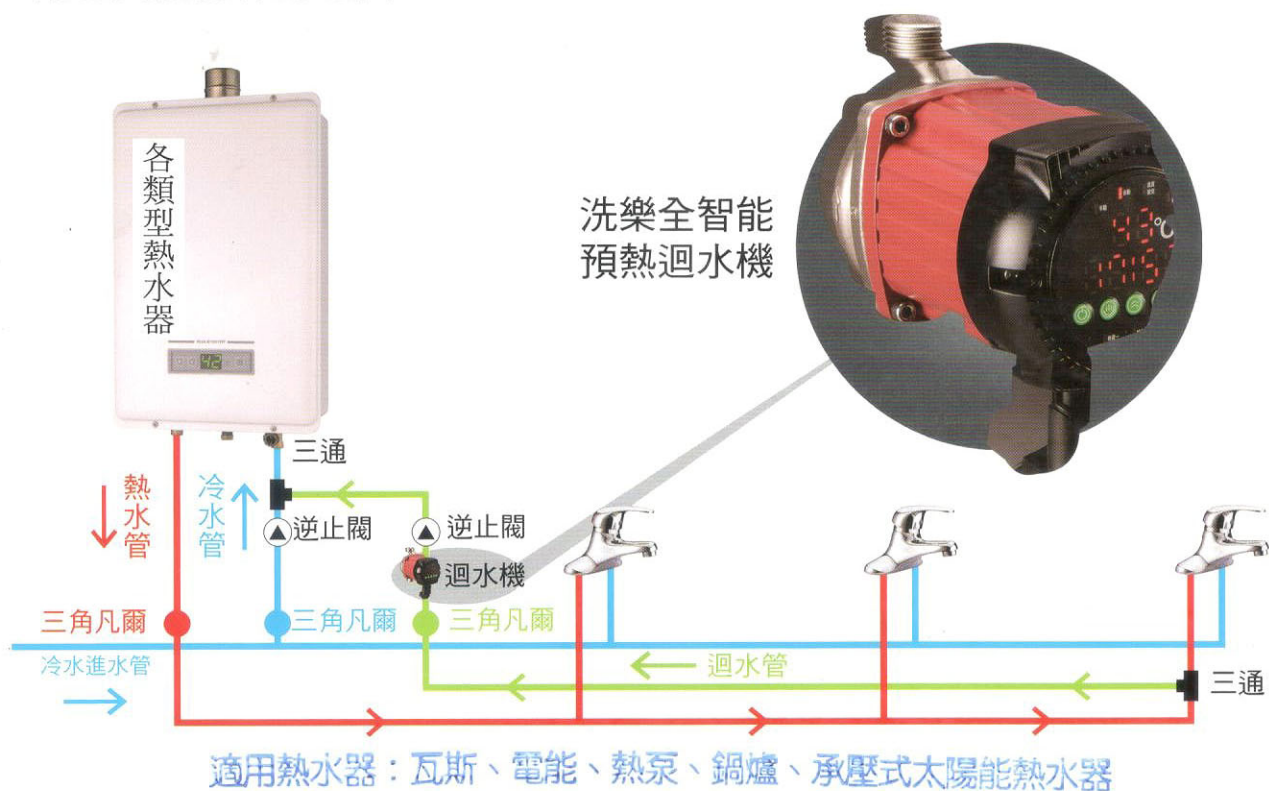

洗樂全智能熱迴水機

一機搞定

洗澡不用等熱水，隨心所

浴

三效合一

循環泵浦+微電腦控制+遙控啟動

獨步創新

有迴水管/沒迴水管→皆可安裝

- 即開即熱—無需等待
- 節能環保—減少浪費
- 安裝簡單—不占空間
- 操作簡易—最佳設計

經銷商：

電氣規格：110V(220V)/60Hz；功率/100W；揚程/7M；流量/52L/M

材質規格：不銹鋼機身、不銹鋼葉輪

功能介紹：啟動(停止)迴水溫度設定、預約迴水時段設定(三段)
無線遙控啟動迴水、防垢功能、異常(Er)停機保護
內建溫度感測

沒有迴水管的安裝示意圖

(迴水機安裝於熱水管末端)

不要使用自動功能

適用熱水器：瓦斯、電能、熱泵、鍋爐、承壓式太陽能熱水器

有迴水管的安裝示意圖

適用熱水器：瓦斯、電能、熱泵、鍋爐、承壓式太陽能熱水器