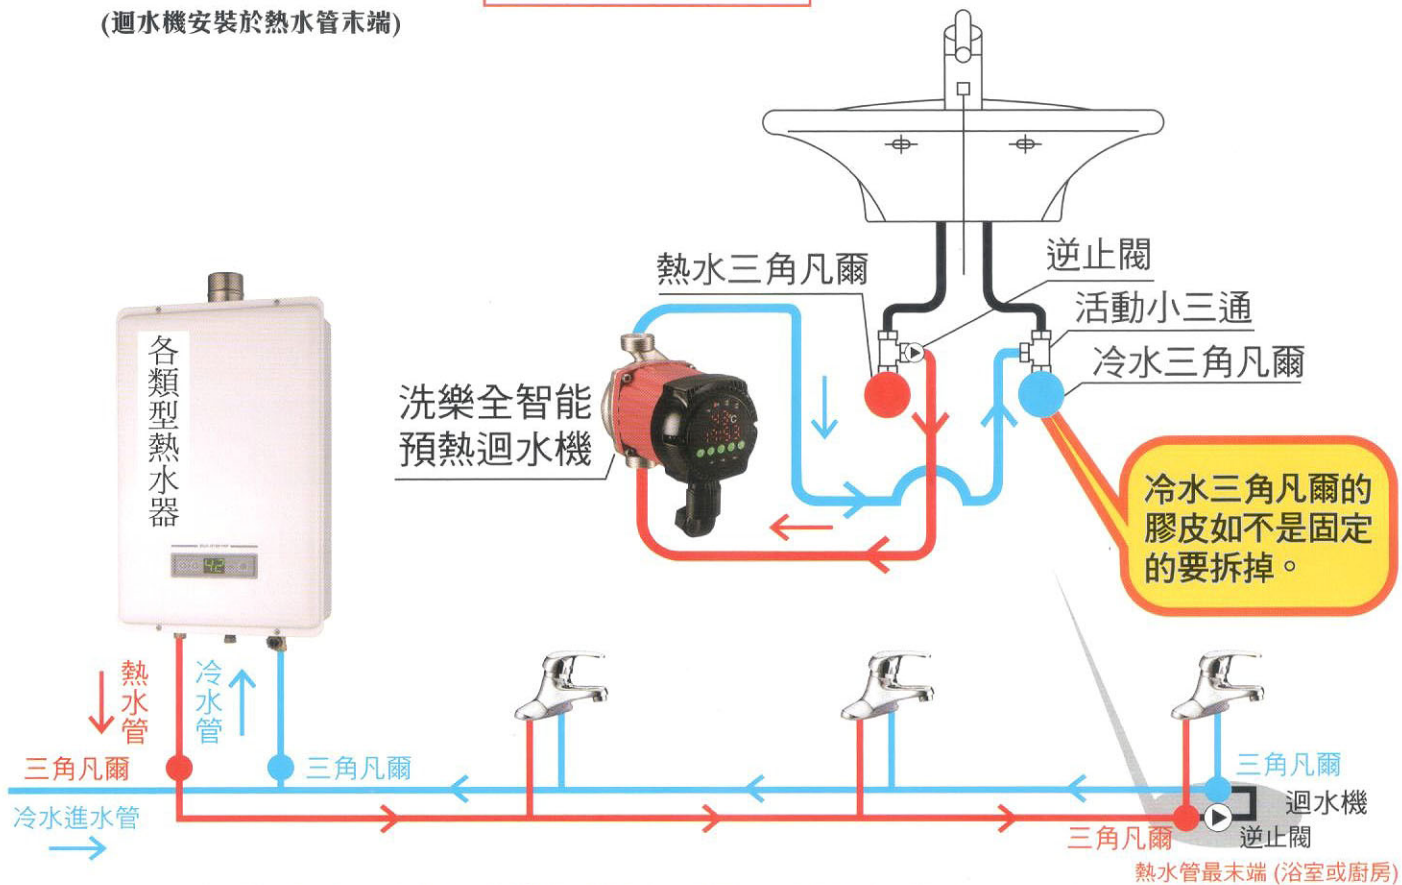

洗樂全智能熱迴水機

一機搞定

洗澡不用等熱水，隨心所

浴

三效合一

循環泵浦+微電腦控制+遙控啟動

獨步創新

有迴水管/沒迴水管→皆可安裝

- 即開即熱—無需等待
- 節能環保—減少浪費
- 安裝簡單—不占空間
- 操作簡易—最佳設計

經銷商：

電氣規格：110V(220V)/60Hz；功率/100W；揚程/7M；流量/52L/M

材質規格：不銹鋼機身、不銹鋼葉輪

功能介紹：啟動(停止)迴水溫度設定、預約迴水時段設定(三段)
無線遙控啟動迴水、防垢功能、異常(Er)停機保護
內建溫度感測

沒有迴水管的安裝示意圖

(迴水機安裝於熱水管末端)

不要使用自動功能

適用熱水器：瓦斯、電能、熱泵、鍋爐、承壓式太陽能熱水器

有迴水管的安裝示意圖

適用熱水器：瓦斯、電能、熱泵、鍋爐、承壓式太陽能熱水器