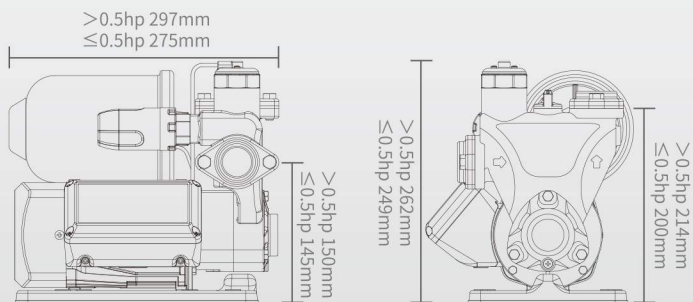

安裝容易

本產品的出入口尺寸及位置與大部分市售品牌相同，不需改管就能輕易汰舊換新。一體化緊湊結構設計，更適合狹小的安裝空間。

保固內換新， 主要部件更換容易

本產品在一年保固期內，若出現產品本身問題，免費換新。其主要零部件如智能控制器、壓力開關及流控開關都能輕易被拆裝更換。

掃描QRC

加入艾維里大水電家LINE好友

ID:@comforhome

拿好禮！做公益！